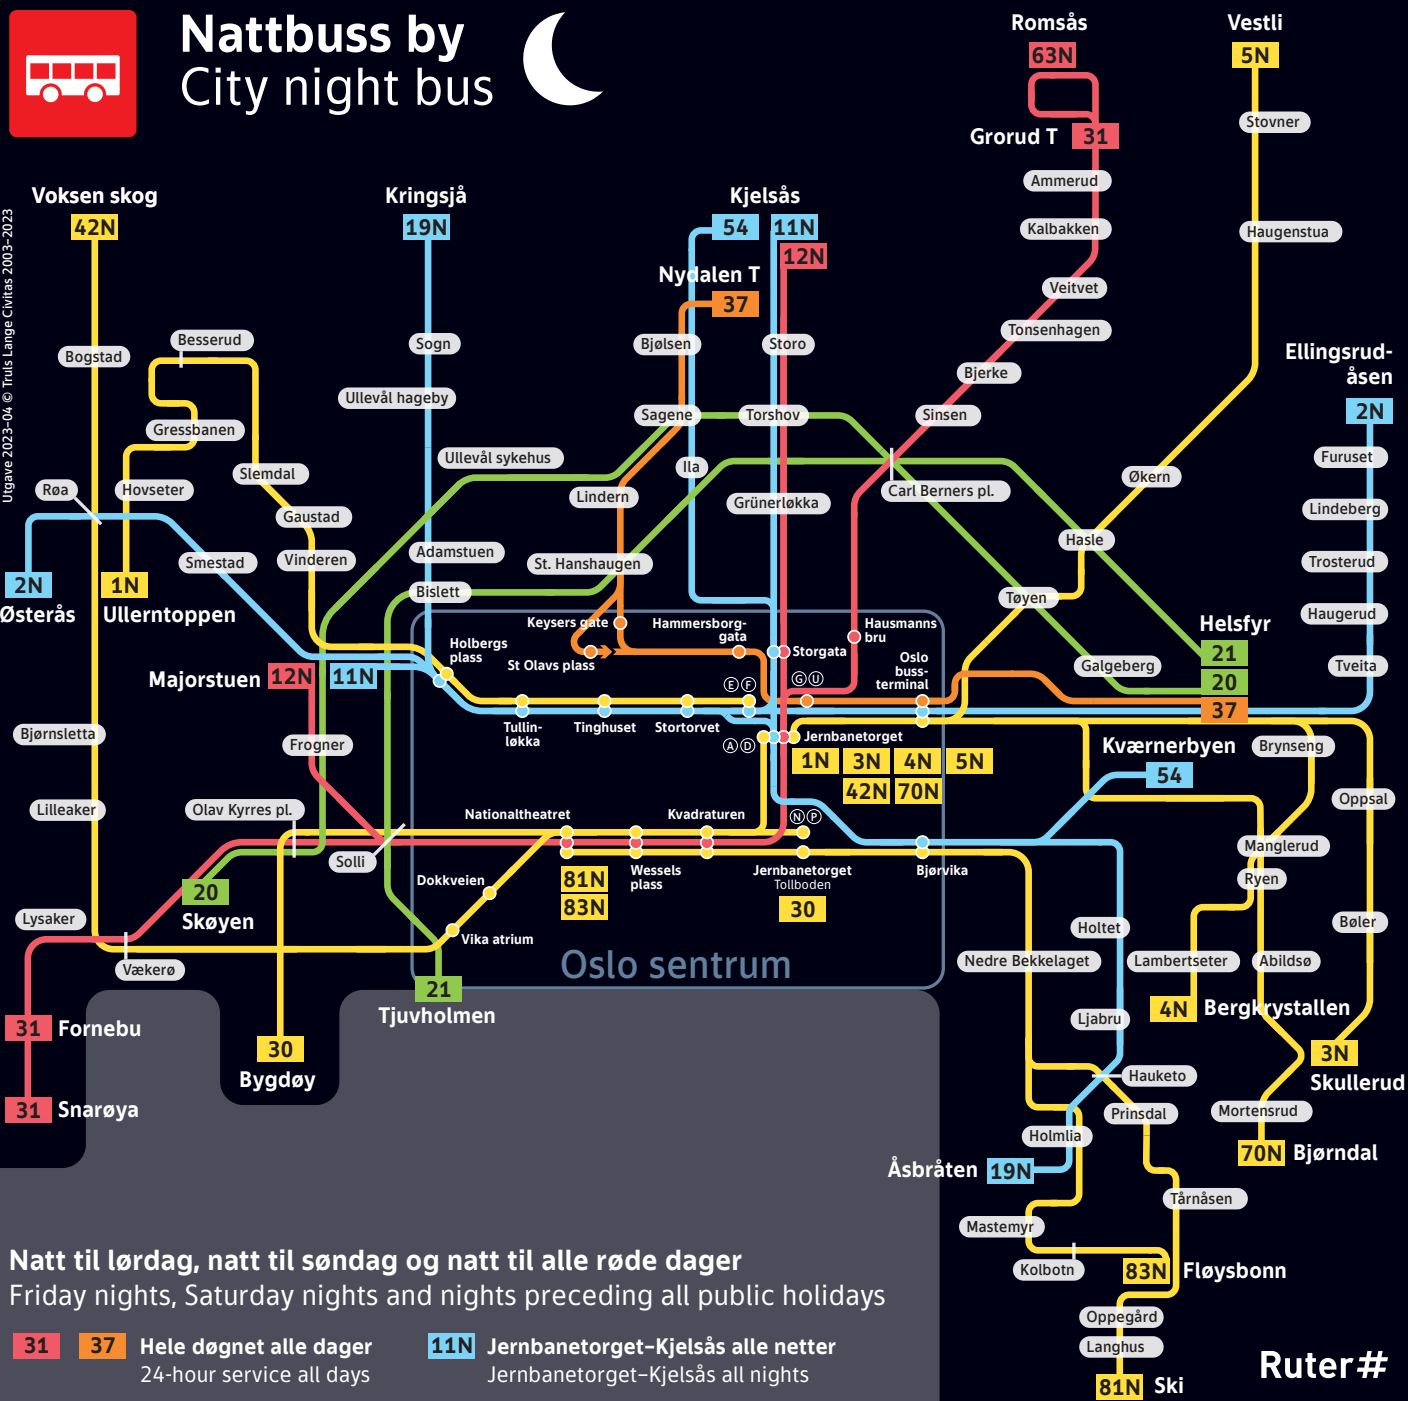

Nattbuss by City night bus

Utgave 2023-04 © Truls Lange Civitas 2003-2023

Natt til lørdag, natt til søndag og natt til alle røde dager
Friday nights, Saturday nights and nights preceding all public holidays

- 31 37** Hele døgnet alle dager
24-hour service all days
- 11N** Jernbanetorget-Kjelsås alle netter
Jernbanetorget-Kjelsås all nights

Ruter#

81N Ski